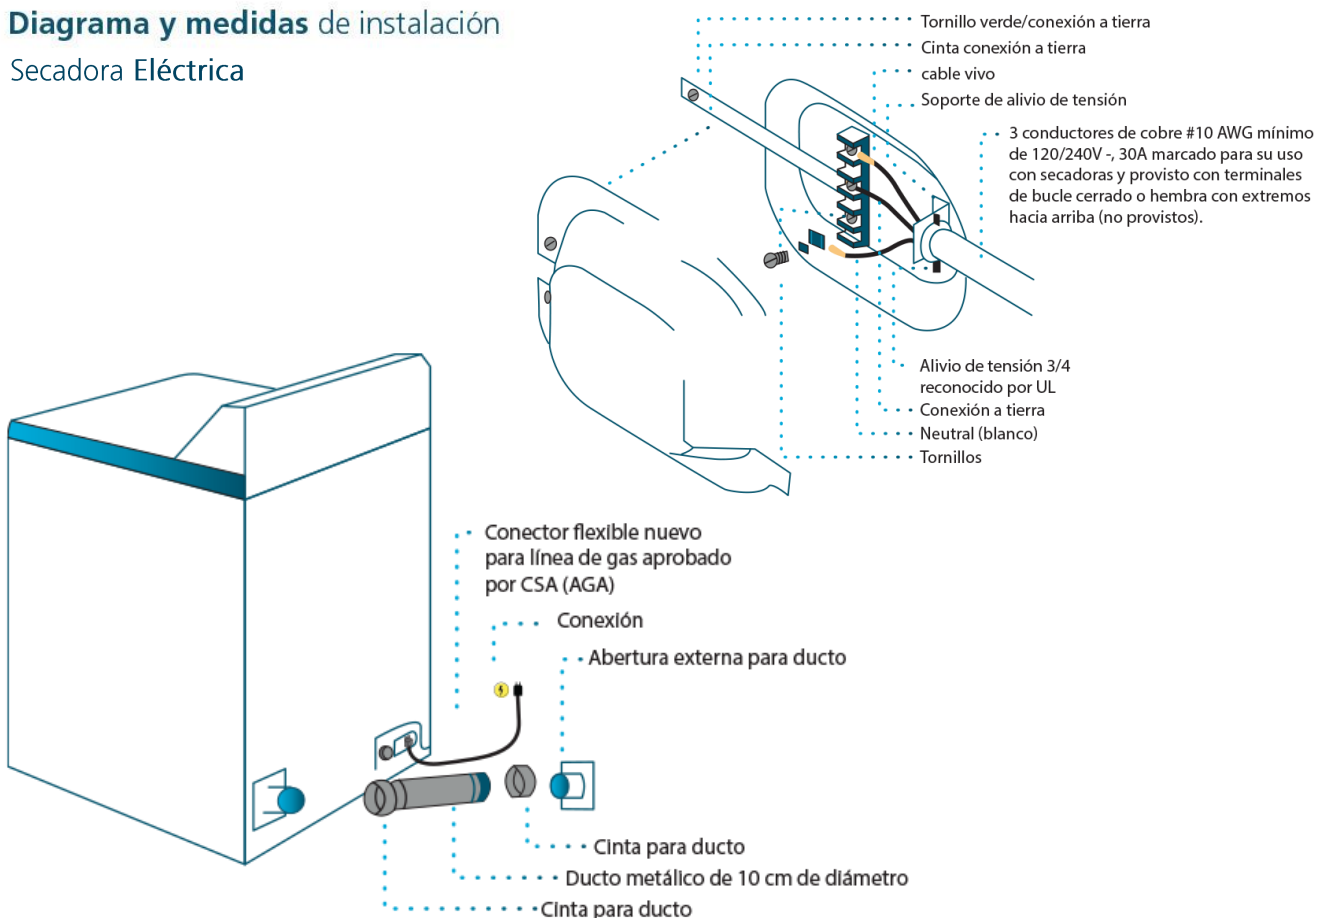

Nomenclatura: SME47N8MSDBPO

EAN / UPC: 757638372732

Diagrama y medidas de instalación

Secadora Eléctrica

Medidas y pesos

sin empaque	Alto: 110.00 cm	Ancho: 68.80 cm	Profundo: 75.00 cm	Peso: 48.16 kg
con empaque	Alto: 118.36 cm	Ancho: 73.43 cm	Profundo: 79.88 cm	Peso: 52.07 kg