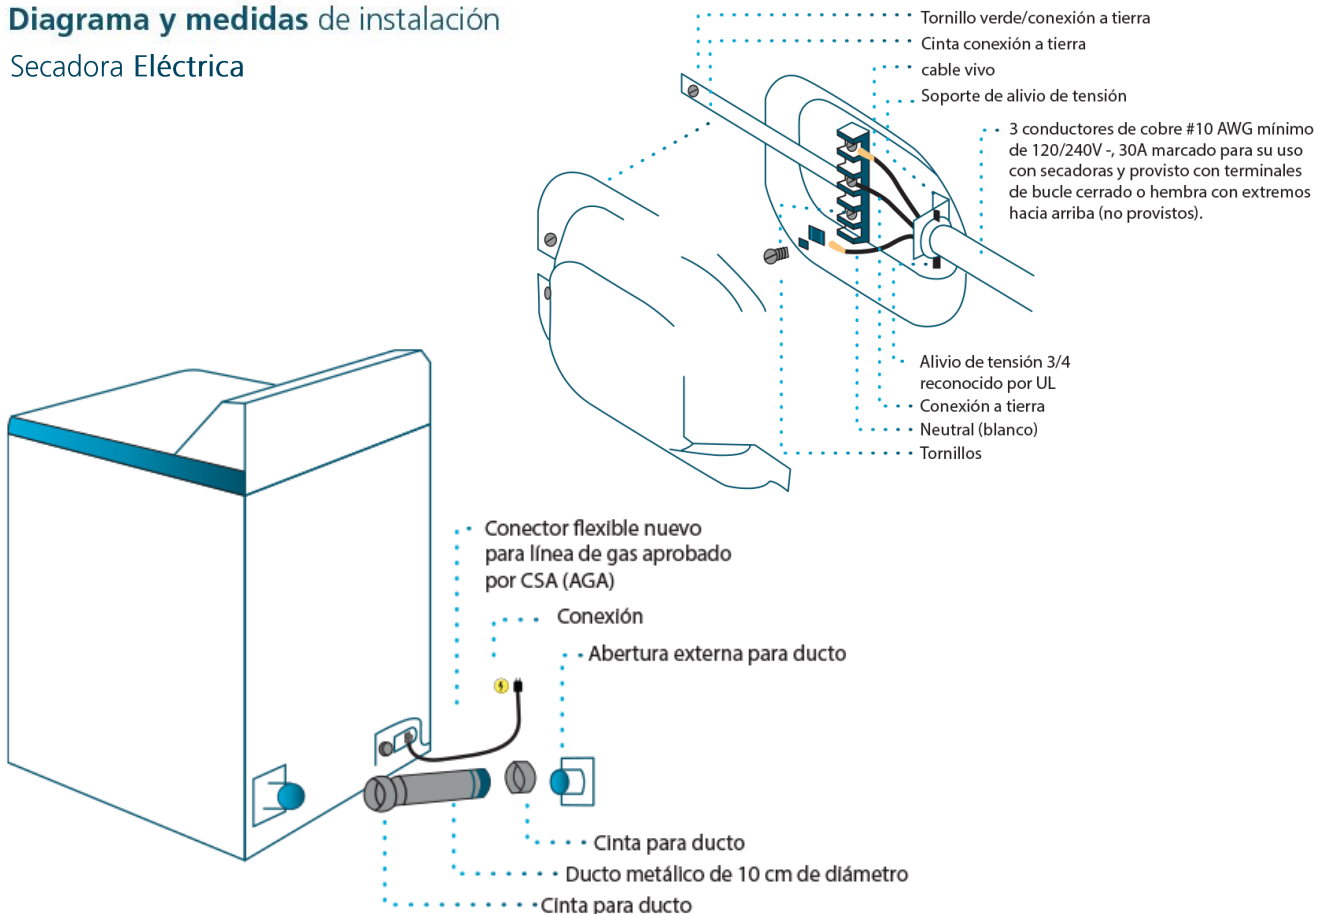

- Panel con 2 perillas + botón
- Sensor de secado
- 4 niveles de temperatura
- Secado por tiempo (de 10 a 80 min)
- 4 ciclos de secado (sanitizado, algodón, planchado permanente)
- Tambor con recubrimiento anticorrosión
- Puerta metálica reversible
- Jaladera pocket en puerta
- Filtro atrapa pelusas
- 220V/60Hz

Nomenclatura: SME26N5MNBBPO

EAN / UPC: 757638970471

Diagrama y medidas de instalación

Secadora Eléctrica

Medidas y pesos

sin empaque	Alto: 110.00 cm	Ancho: 68.80 cm	Profundo: 68.00 cm	Peso: 43.56 kg
con empaque	Alto: 118.36 cm	Ancho: 73.43 cm	Profundo: 75.20 cm	Peso: 49.26 kg