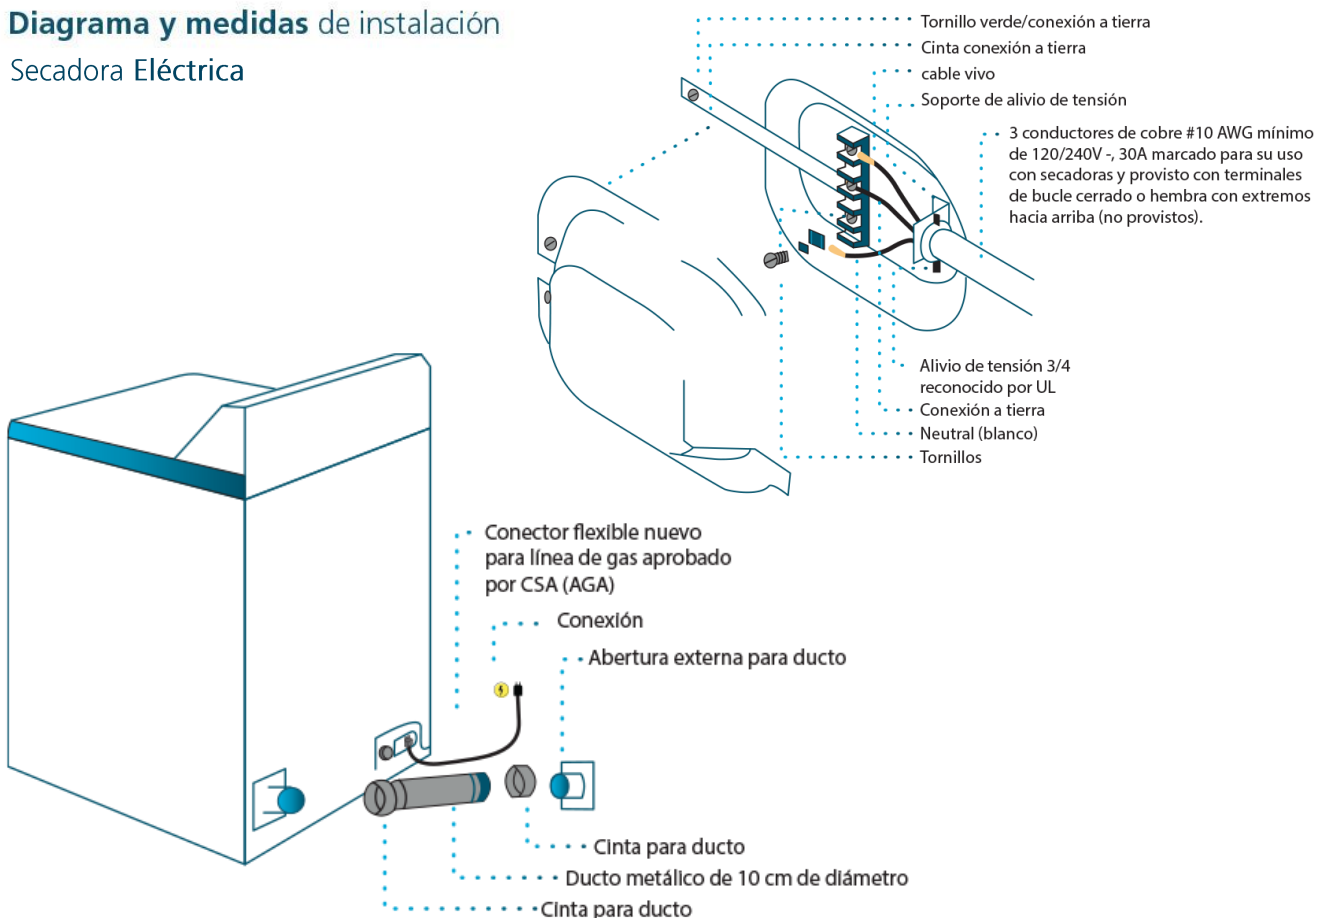

Ficha Comercial de Producto

Especificaciones

Producto: Secadora eléctrica

Nomenclatura: SME17R8MSBBPO

EAN / UPC: 757638970693

Capacidad: 7.4 cuft

Color: Blanco

Características

- Panel de perilla + botón
- Sensor de secado
- 4 niveles de temperatura
- Secado por tiempo (de 10 a 90 min)
- 10 ciclos de secado (sanitizado, voluminosa-edredones, ropa de cama, algodones, carga variada, planchado permanente, delicada, express, jeans, calentar)
- Funciones adicionales (esponjar con aire, ahorro de energía, inicio programado, mi ciclo, volumen, alarma de humedad, antiarrugas, bloqueo de panel)
- Tambor con recubrimiento anticorrosión
- Luz LED en tambor
- Puerta reversible de vidrio ahumado
- Jaladera pocket en puerta
- Filtro atrapa pelusas
- 220V/60Hz

Nomenclatura: SME27N5MSBBPO

EAN / UPC: 757638970693

Diagrama y medidas de instalación

Secadora Eléctrica

Medidas y pesos

sin empaque	Alto: 111.00 cm	Ancho: 68.80 cm	Profundo: 78.00 cm	Peso: 46.20 kg
con empaque	Alto: 118.36 cm	Ancho: 73.43 cm	Profundo: 82.32 cm	Peso: 55.90 kg