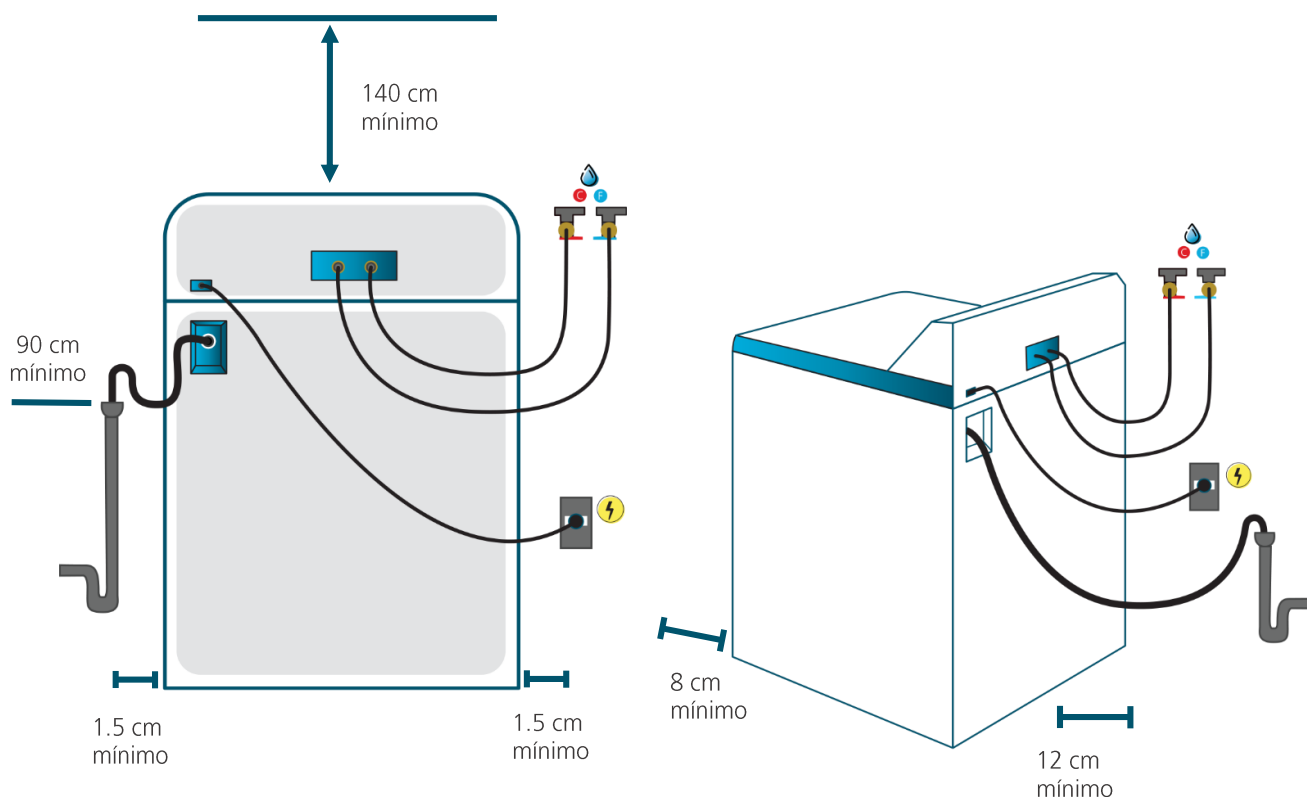

EAN / UPC: 757638970136

Importante

- Asegúrese de retirar todos los aditamentos del empaque tanto de la parte superior como de la inferior de su lavadora.
- Ajuste las cuatro patas niveladoras lo necesario para que su lavadora quede firmemente apoyada; use nivel para comprobar la correcta nivelación.
- En caso de sólo contar con una toma de agua fría, utilice un adaptador tipo Y conectando así ambas tomas de la lavadora.

Diagrama y medidas de instalación

Medidas y pesos

	Alto:	Ancho:	Profundo:	Peso:
sin empaque	111.63 cm	68.00 cm	67.80 cm	52.10 kg
con empaque	118.11 cm	73.32 cm	72.39 cm	60.80 kg