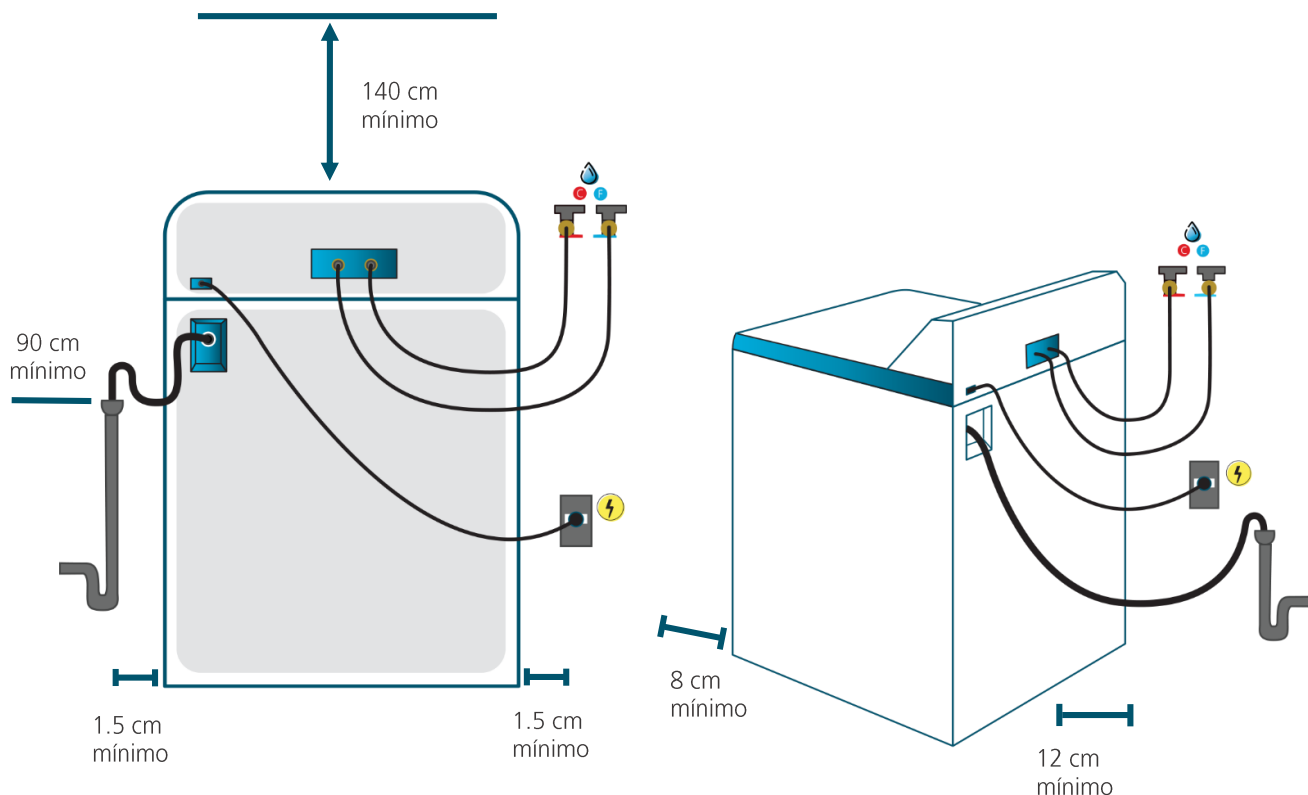

## Importante

- Asegúrese de retirar todos los aditamentos del empaque tanto de la parte superior como de la inferior de su lavadora.
- Ajuste las cuatro patas niveladoras lo necesario para que su lavadora quede firmemente apoyada; use nivel para comprobar la correcta nivelación.
- En caso de sólo contar con una toma de agua fría, utilice un adaptador tipo Y conectando así ambas tomas de la lavadora.

## Diagrama y medidas de instalación

## Medidas y pesos

<b>sin empaque</b>	Alto: 111.63 cm	Ancho: 68.00 cm	Profundo: 67.80 cm	Peso: 52.10 kg
<b>con empaque</b>	Alto: 118.11 cm	Ancho: 73.32 cm	Profundo: 72.39 cm	Peso: 60.80 kg