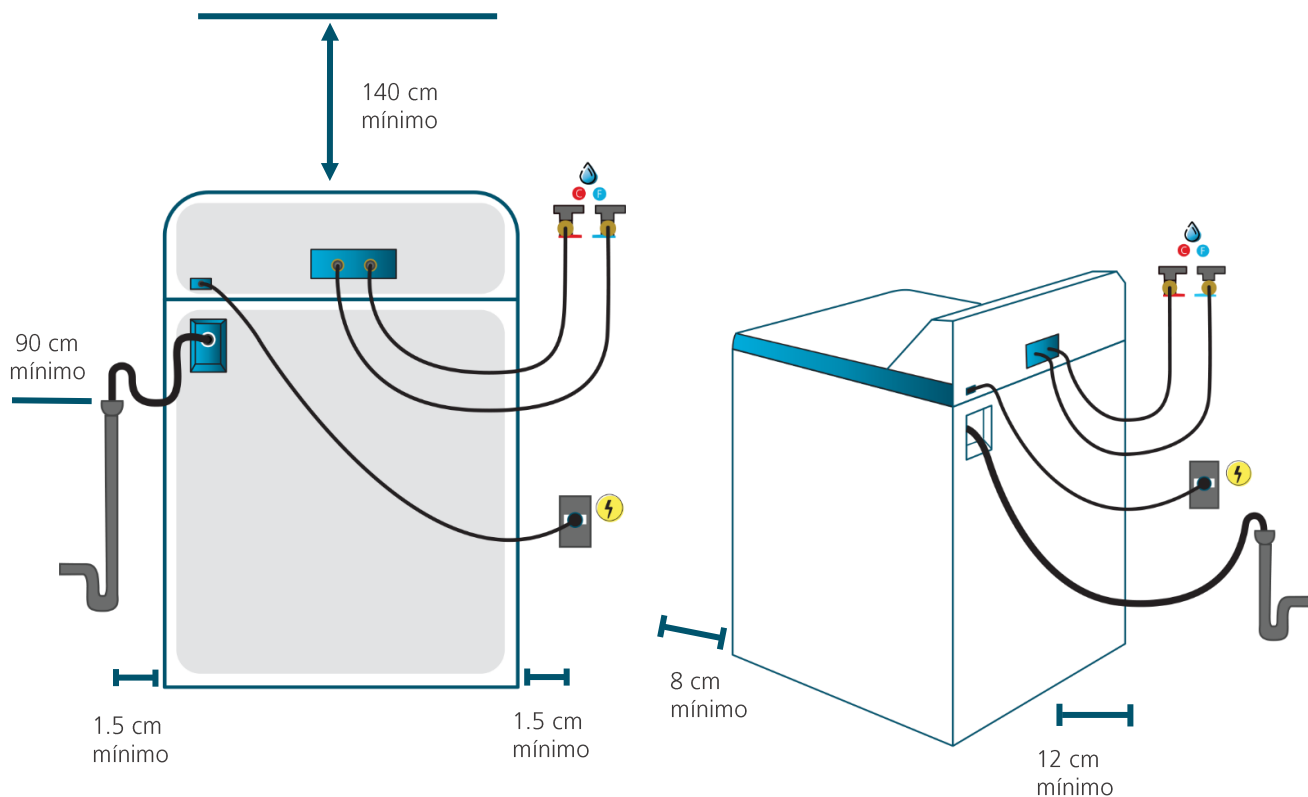

## Importante

- Asegúrese de retirar todos los aditamentos del empaque tanto de la parte superior como de la inferior de su lavadora.
- Ajuste las cuatro patas niveladoras lo necesario para que su lavadora quede firmemente apoyada; use nivel para comprobar la correcta nivelación.
- En caso de sólo contar con una toma de agua fría, utilice un adaptador tipo Y conectando así ambas tomas de la lavadora.

## Diagrama y medidas de instalación

## Medidas y pesos

<b>sin empaque</b>	Alto: 111.63 cm	Ancho: 68.00 cm	Profundo: 67.80 cm	Peso: 49.90 kg
<b>con empaque</b>	Alto: 118.11 cm	Ancho: 73.32 cm	Profundo: 72.39 cm	Peso: 58.60 kg