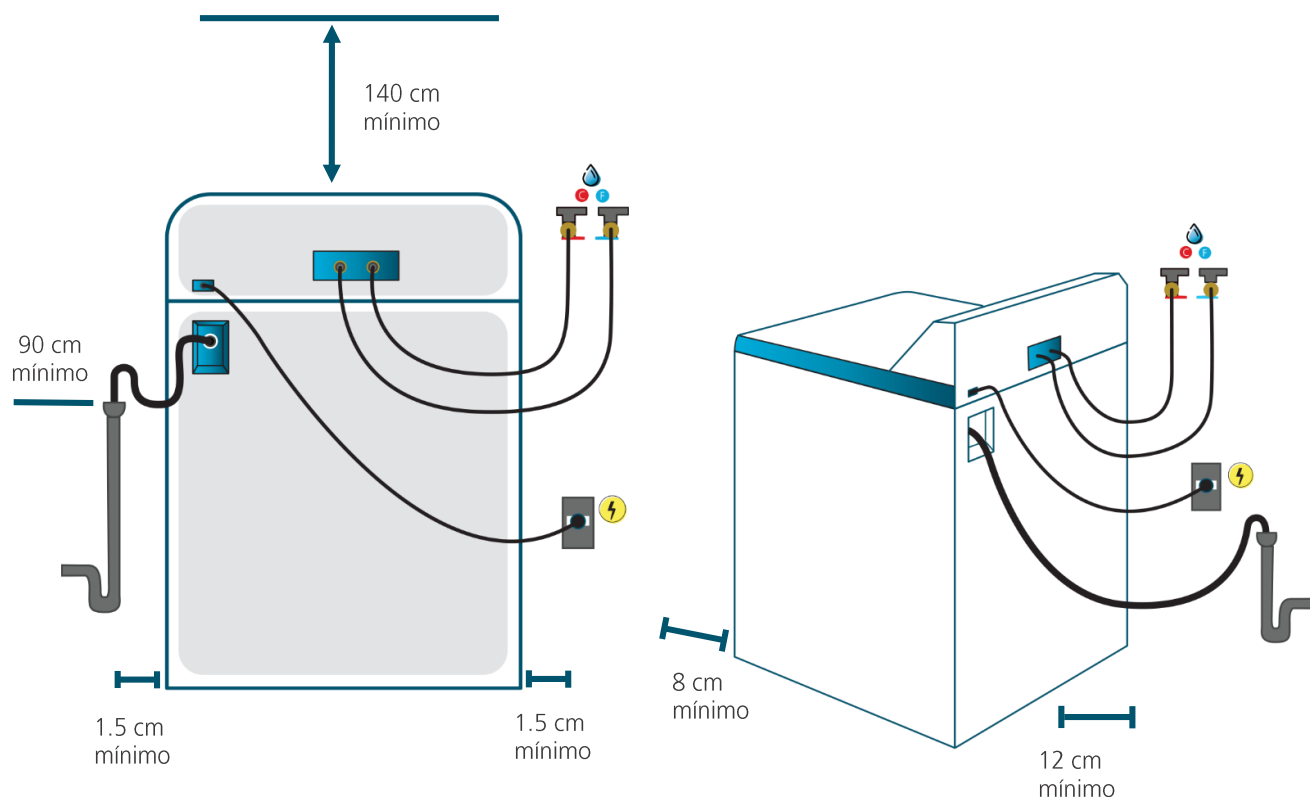

Especificaciones

Nomenclatura: LMA46102VBAB0

EAN / UPC: 757638969444

Importante

- Asegúrese de retirar todos los aditamentos del empaque tanto de la parte superior como de la inferior de su lavadora.
- Ajuste las cuatro patas niveladoras lo necesario para que su lavadora quede firmemente apoyada; use nivel para comprobar la correcta nivelación.
- En caso de sólo contar con una toma de agua fría, utilice un adaptador tipo Y conectando así ambas tomas de la lavadora.

Diagrama y medidas de instalación

Medidas y pesos

sin empaque	Alto: 107.88 cm	Ancho: 60.96 cm	Profundo: 60.96 cm	Peso: 40.30 kg
con empaque	Alto: 118.11 cm	Ancho: 66.04 cm	Profundo: 66.04 cm	Peso: 49.00 kg